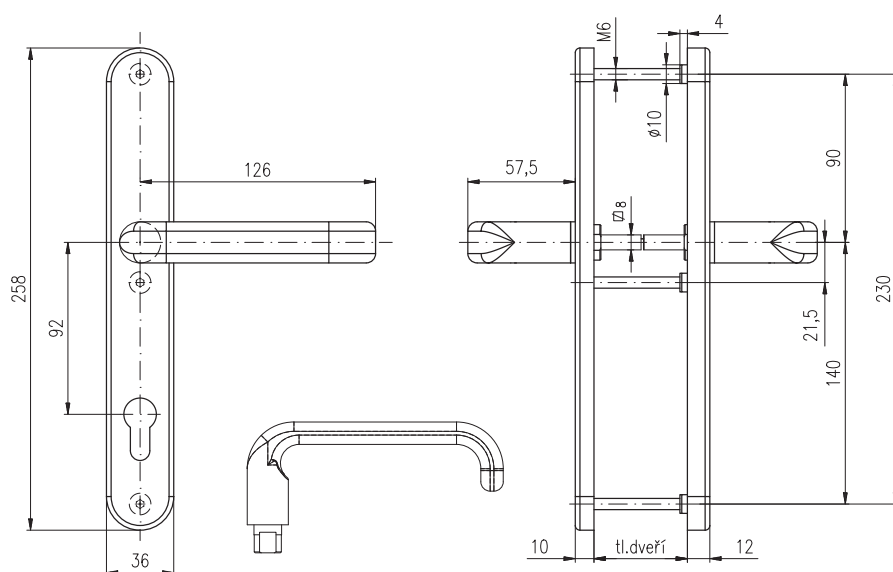

BEZPEČNOSTNÍ KOVÁNÍ

GRANDE – PANIK

**Univerzální bezpečnostní kování
s panikovou funkcí, s vysokou životností
a odolností – 200 000 cyklů**

- Univerzální kování pro široký sortiment zadlabacích zámků s panikovou funkcí
- Možné použít na únikových cestách dle EN 179
- Vysoká životnost a odolnost, vyzkoušeno 200 000 cyklů
- Pevné spojení klik se štíty
- Dělený čtyřhran 8 x 8 mm, součástí balení jsou i redukce 9 x 9 mm (možno dokoupit i redukce 10 x 10 mm)
- Pro tloušťku dveří **50–60 mm**
- Vratné pružiny u obou klik
- Povrchová úprava nerez mat
- **Provedení pravé nebo levé**
- Rozteč **92 mm**

BK 807 GRANDE - PANIK

Certifikace:

- EN 179 a EN 1906
- Bezpečnostní třída RC 3

úniková cesta

200 000 cyklů

3 třída bezpečnosti (RC. 3)

BEZPEČNOSTNÍ KOVÁNÍ

GRANDE

Objektové kování s vysokou životností a odolností – 200 000 cyklů

- Univerzální kování pro široký sortiment zadlabacích zámků
- Vysoká životnost a odolnost, vyzkoušeno 200 000 cyklů
- Vratná pružina kliky (u varianty klika-klika vratné pružiny u obou klik)
- Pro tloušťku dveří 40–50 mm
- Povrchová úprava nerez mat
- **Provedení pravé nebo levé**
- Rozteč **90, 72 mm**