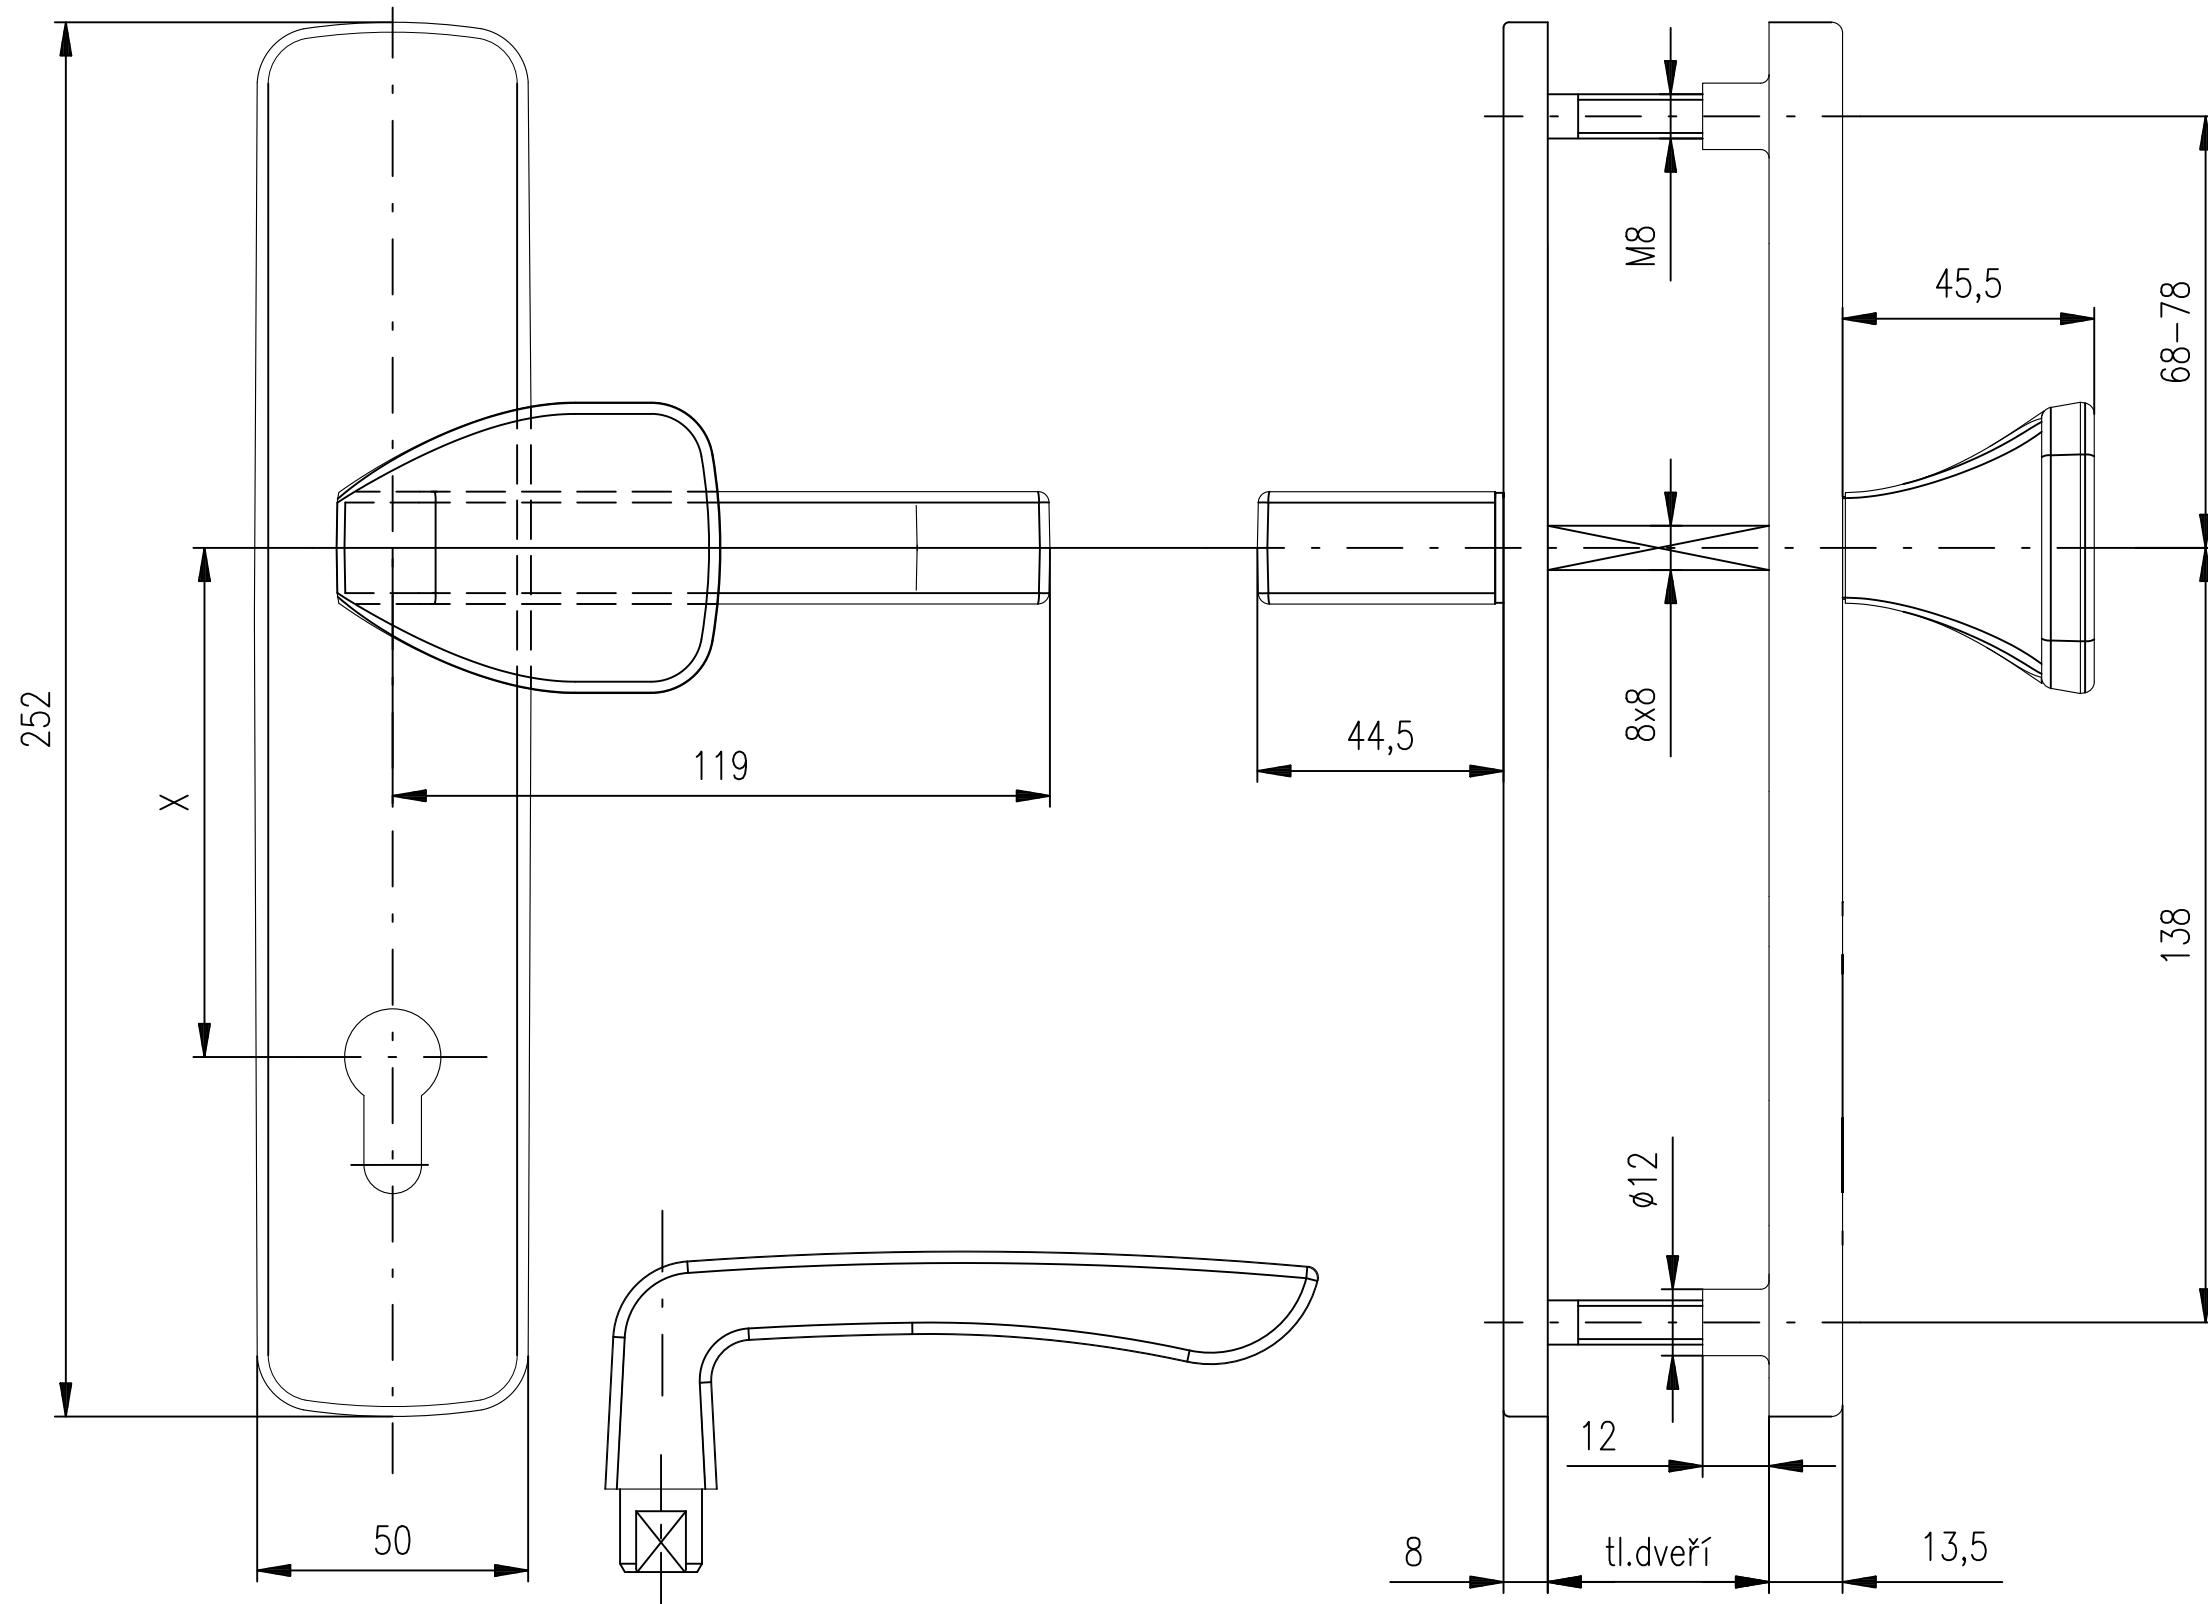

BK RX802/ASTRA/bt3, s posuvným čepem

Rozteč X: 72, 90 a 92 mm

Tl.dveří: standart 40-50 mm, dále po 10 mm do 100 mm