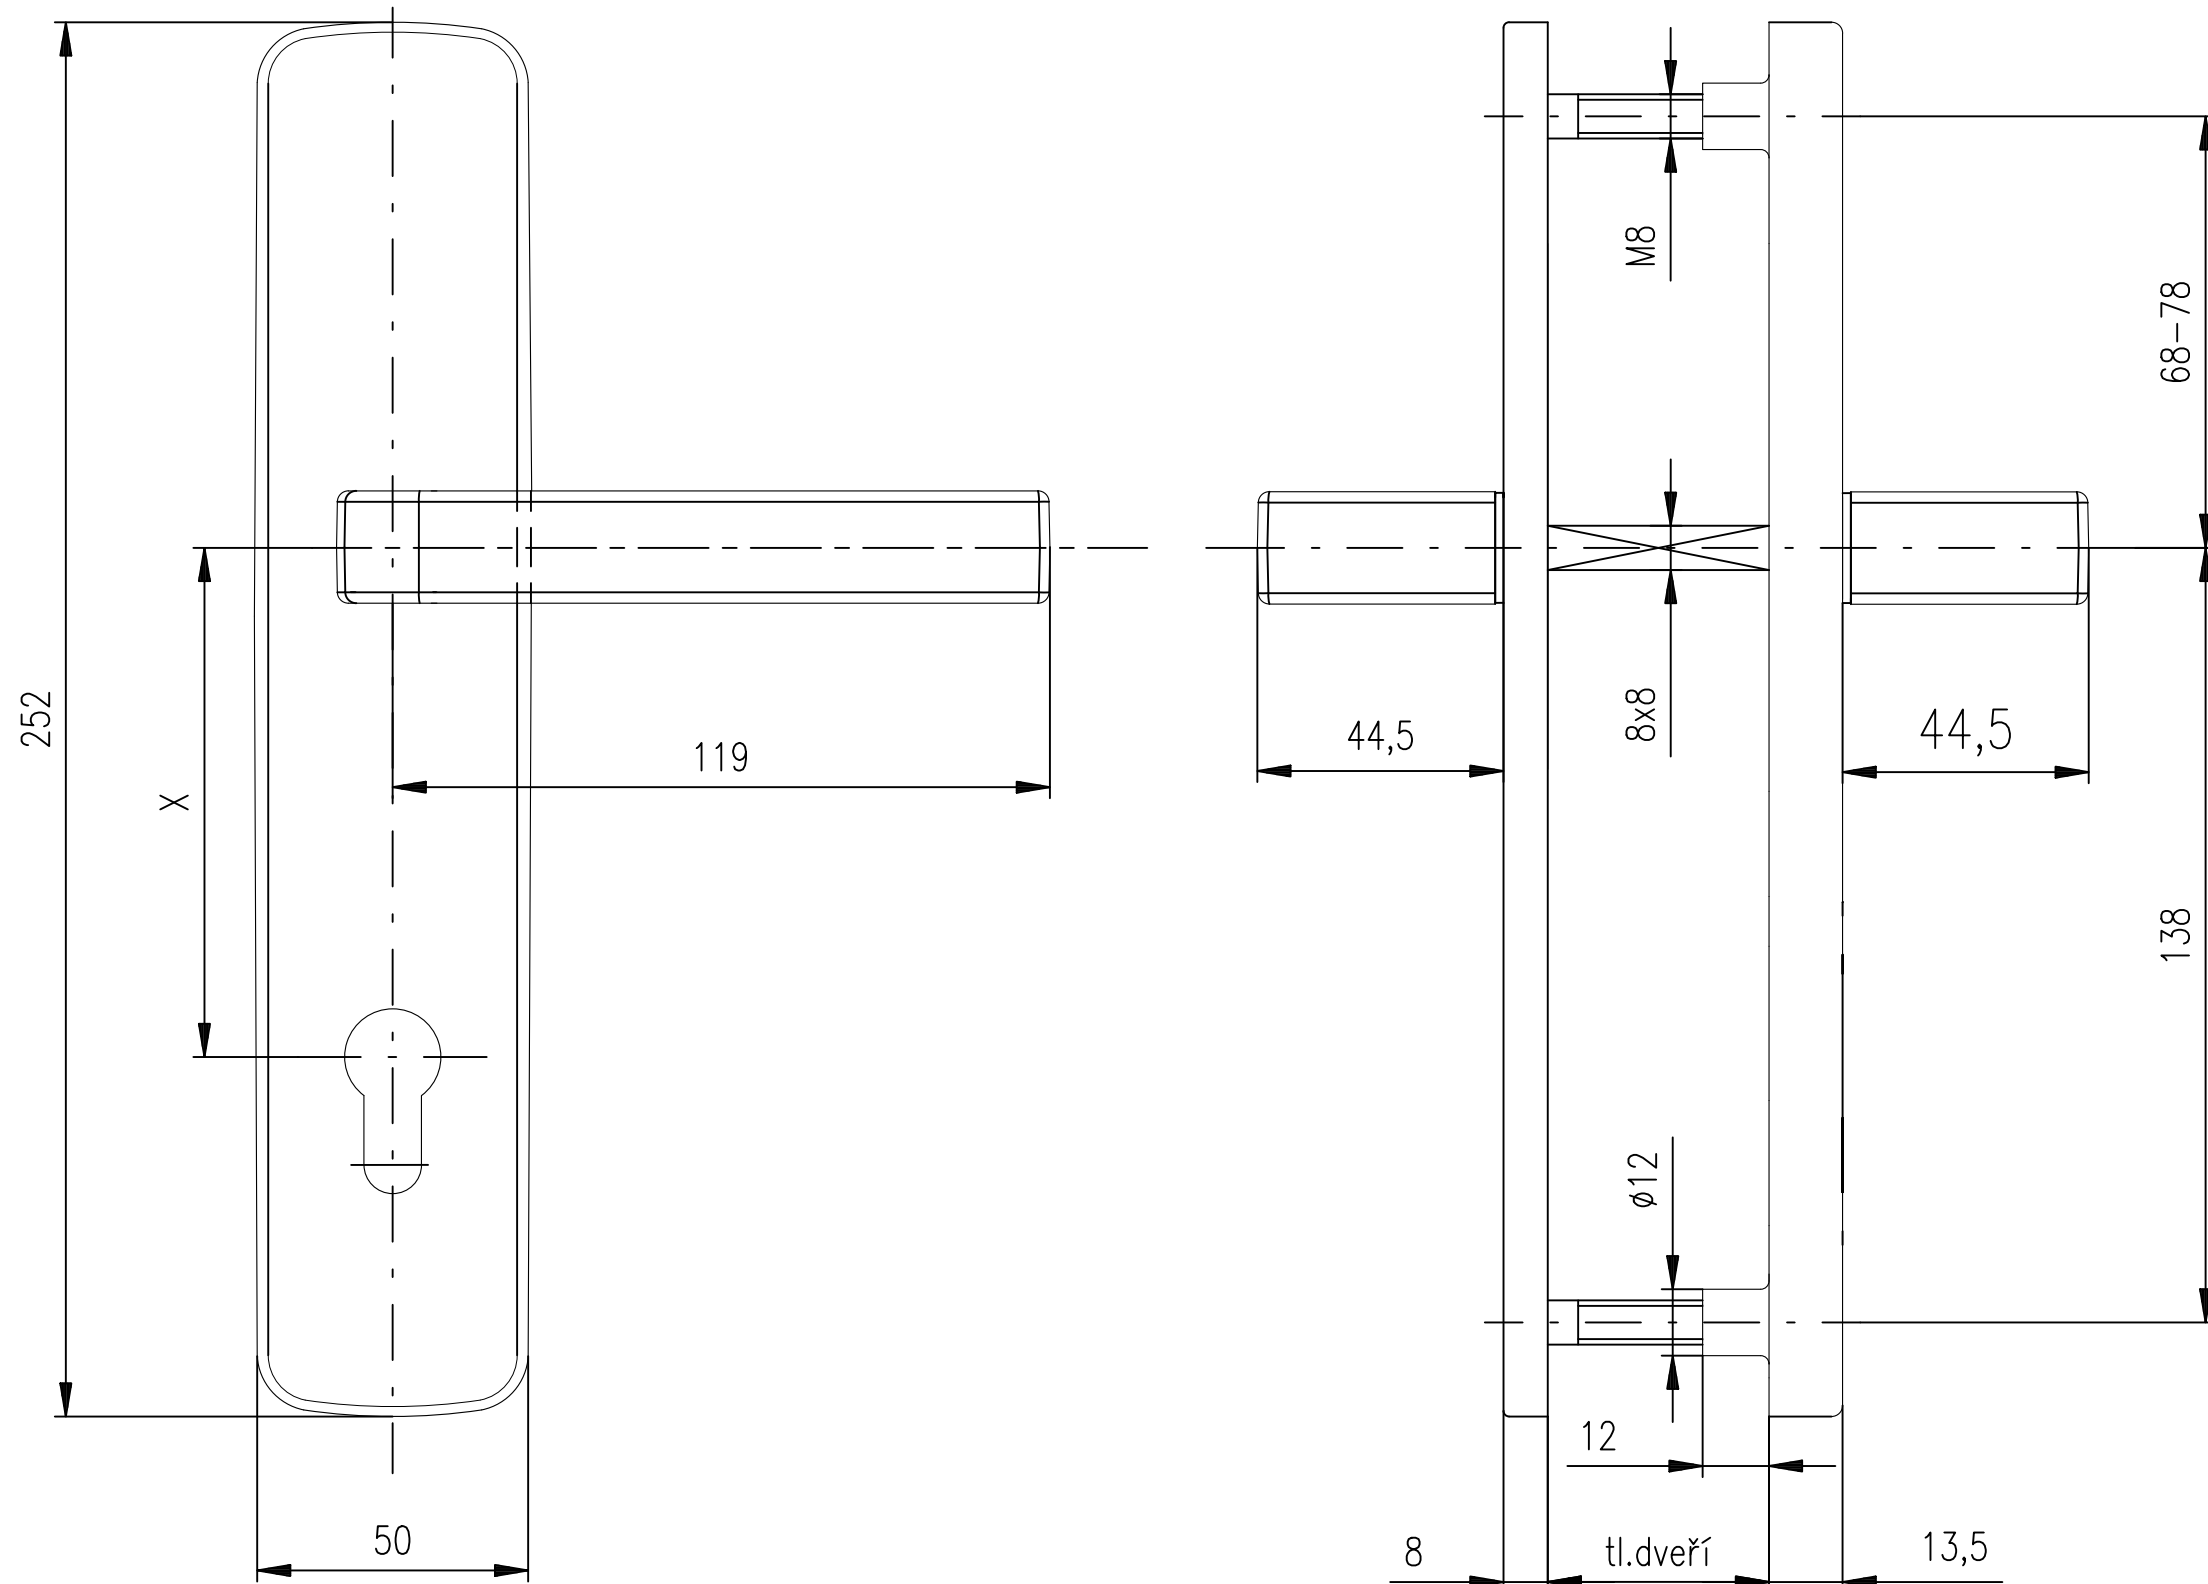

BK RX807/ASTRA/bt3, s posuvným čepem

Rozteč X: 72, 90 a 92 mm

Tl.dveří: standart 40-50 mm, dále po 10 mm do 100 mm