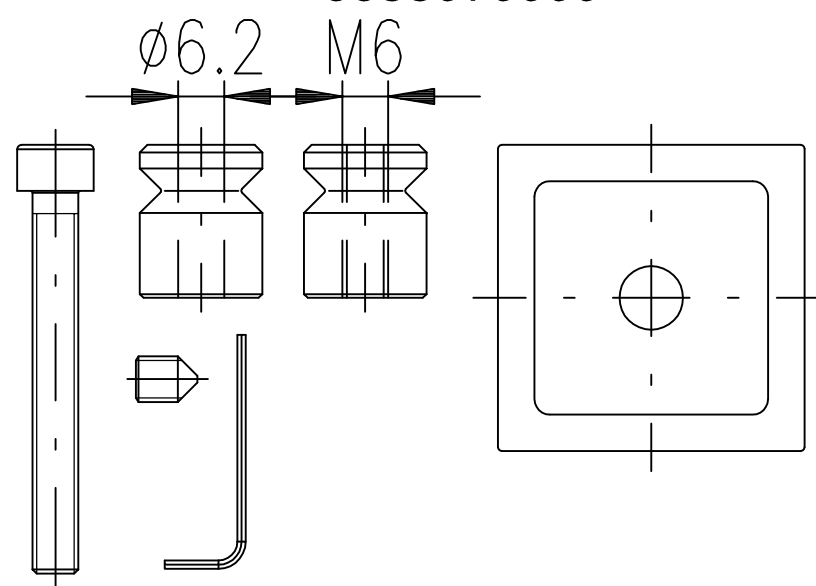

## Jednostranná montáž

do 50 mm - 5088050000

nad 50 mm - 5088060000

Šroub M6x50 (M6x40)	2ks
Hmoždinka M6	2ks
Čep madla 16x20-otvor 6,2mm	2ks
Šroub stavěcí M6x8	2ks
Čtvercová podložka	2ks
Klíč imbus č.3	1ks

## Oboustranná montáž

5588070000

Šroub M6	2ks
Čep madla 16x20-otvor 6,2mm	2ks
Čep madla 16x20-otvor M6	2ks
Šroub stavěcí M6x8	4ks
Čtvercová podložka	4ks
Klíč imbus č.3	1ks

## Jednostranná montáž skleněné dveře

5588080000

Šroub M6x40	2ks
Čep madla 16x20-otvor 6,2mm	2ks
Šroub stavěcí M6x8	2ks
Čtvercová podložka	2ks
Matice pro montáž-čtvercová M6	2ks
Klíč imbus č.3	1ks
Silikonová podložka tl.0,5 mm	4ks
Bužírka	1ks

## Oboustranná montáž skleněné dveře

5588090000

Šroub M6x50	2ks
Čep madla 16x20-otvor 6,2mm	2ks
Čep madla 16x20-otvor M6	2ks
Šroub stavěcí M6x8	4ks
Čtvercová podložka	4ks
Klíč imbus č.3	1ks
Silikonová podložka tl.0,5 mm	4ks
Bužírka	1ks