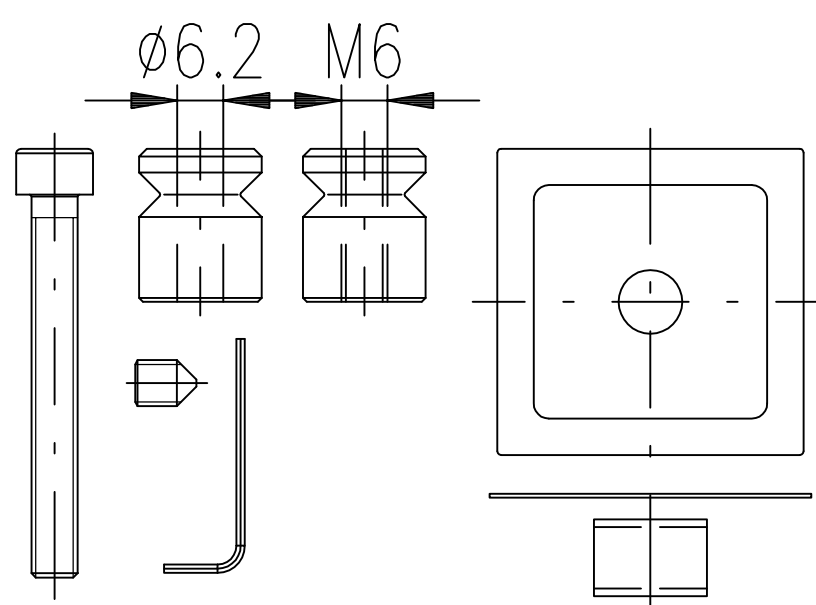

## Jednostranná montáž

do 50 mm - 5088050000

nad 50 mm - 5088060000

Šroub M6x50 (M6x40)	2ks
Hmoždinka M6	2ks
Čep madla 16x20-otvor 6,2mm	2ks
Šroub stavěcí M6x8	2ks
Čtvercová podložka	2ks
Klíč imbus č.3	1ks

## Oboustranná montáž

5588070000

Šroub M6	2ks
Čep madla 16x20-otvor 6,2mm	2ks
Čep madla 16x20-otvor M6	2ks
Šroub stavěcí M6x8	4ks
Čtvercová podložka	4ks
Klíč imbus č.3	1ks

## Jednostranná montáž skleněné dveře

5588080000

Šroub M6x40	2ks
Čep madla 16x20-otvor 6,2mm	2ks
Šroub stavěcí M6x8	2ks
Čtvercová podložka	2ks
Matice pro montáž-čtvercová M6	2ks
Klíč imbus č.3	1ks
Silikonová podložka tl.0,5 mm	4ks
Bužírka	1ks

## Oboustranná montáž skleněné dveře

5588090000

Šroub M6x50	2ks
Čep madla 16x20-otvor 6,2mm	2ks
Čep madla 16x20-otvor M6	2ks
Šroub stavěcí M6x8	4ks
Čtvercová podložka	4ks
Klíč imbus č.3	1ks
Silikonová podložka tl.0,5 mm	4ks
Bužírka	1ks