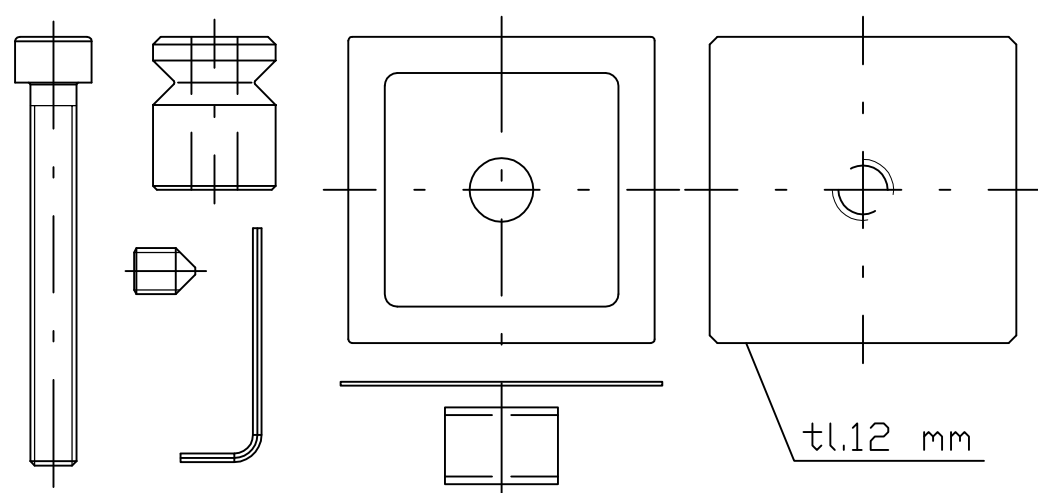

## Jednostranná montáž

do 50 mm - 5088050000

nad 50 mm - 5088060000

Šroub M6x50 (M6x40)	2ks
Hmoždinka M6	2ks
Čep madla 16x20-otvor 6,2mm	2ks
Šroub stavěcí M6x8	2ks
Čtvercová podložka	2ks
Klíč imbus č.3	1ks

## Oboustranná montáž

5588070000

Šroub M6	2ks
Čep madla 16x20-otvor 6,2mm	2ks
Čep madla 16x20-otvor M6	2ks
Šroub stavěcí M6x8	4ks
Čtvercová podložka	4ks
Klíč imbus č.3	1ks

## Jednostranná montáž skleněné dveře

5588080000

Šroub M6x40	2ks
Čep madla 16x20-otvor 6,2mm	2ks
Šroub stavěcí M6x8	2ks
Čtvercová podložka	2ks
Matice pro montáž-čtvercová M6	2ks
Klíč imbus č.3	1ks
Silikonová podložka tl.0,5 mm	4ks
Bužírka	1ks

## Oboustranná montáž skleněné dveře

5588090000

Šroub M6x50	2ks
Čep madla 16x20-otvor 6,2mm	2ks
Čep madla 16x20-otvor M6	2ks
Šroub stavěcí M6x8	4ks
Čtvercová podložka	4ks
Klíč imbus č.3	1ks
Silikonová podložka tl.0,5 mm	4ks
Bužírka	1ks