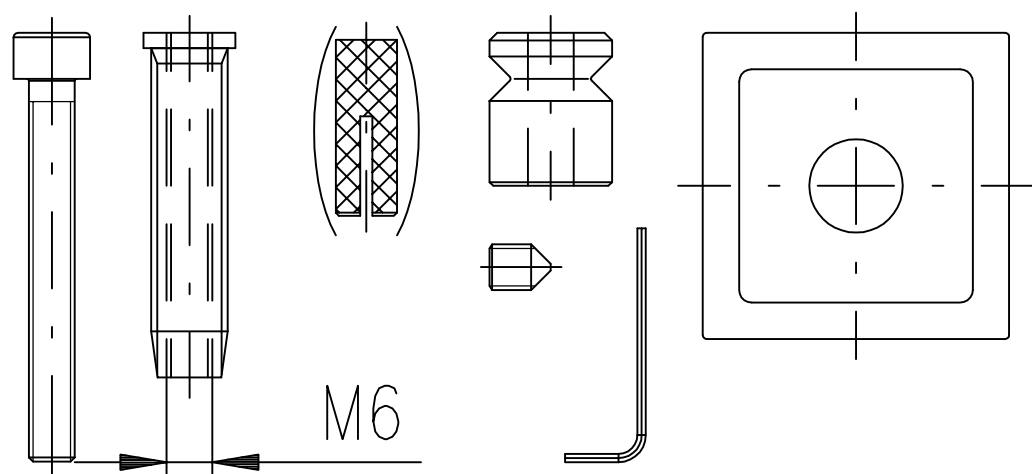

## Jednostranná montáž

do 50 mm - 5088050000

nad 50 mm - 5088060000

Šroub M6x50 (M6x40)	2ks
Hmoždinka M6	2ks
Čep madla 16x20-otvor 6,2mm	2ks
Šroub stavěcí M6x8	2ks
Čtvercová podložka	2ks
Klíč imbus č.3	1ks

## Oboustranná montáž

5588070000

Šroub M6	2ks
Čep madla 16x20-otvor 6,2mm	2ks
Čep madla 16x20-otvor M6	2ks
Šroub stavěcí M6x8	4ks
Čtvercová podložka	4ks
Klíč imbus č.3	1ks

## Jednostranná montáž skleněné dveře

5588080000

Šroub M6x40	2ks
Čep madla 16x20-otvor 6,2mm	2ks
Šroub stavěcí M6x8	2ks
Čtvercová podložka	2ks
Matice pro montáž-čtvercová M6	2ks
Klíč imbus č.3	1ks
Silikonová podložka tl.0,5 mm	4ks
Bužírka	1ks

## Oboustranná montáž skleněné dveře

5588090000

Šroub M6x50	2ks
Čep madla 16x20-otvor 6,2mm	2ks
Čep madla 16x20-otvor M6	2ks
Šroub stavěcí M6x8	4ks
Čtvercová podložka	4ks
Klíč imbus č.3	1ks
Silikonová podložka tl.0,5 mm	4ks
Bužírka	1ks