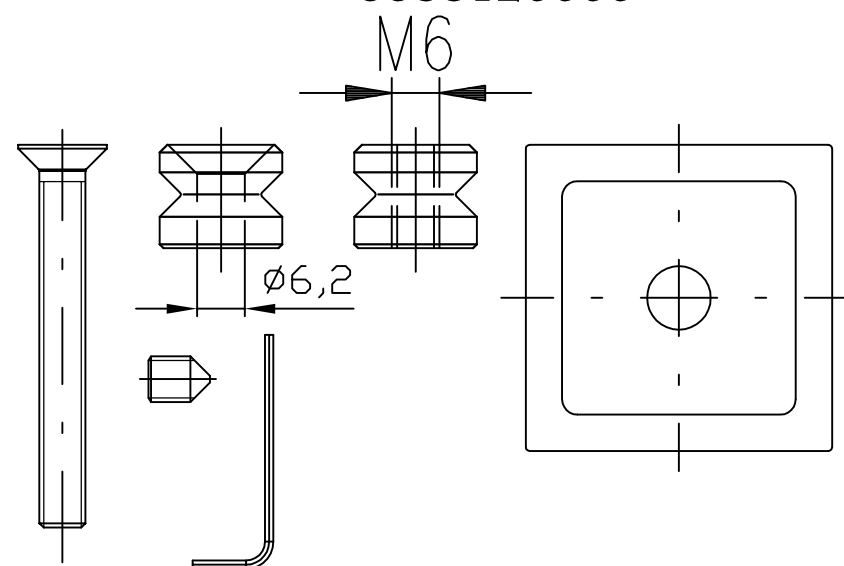

MADLO GAMA - Montážní materiál

Jednostranná montáž

do 50 mm - 5088100000

nad 50 mm - 5088110000

Šroub M6x35	2ks
Hmoždinka M6	2ks
Čep madla 20x13,5-otvor 6,2mm	2ks
Šroub stavěcí M6x8	2ks
Čtvercová podložka	2ks
Klíč imbus č.3	1ks

Oboustranná montáž

5588120000

Šroub M6	2ks
Čep madla 20x13,5-otvor 6,2mm	2ks
Čep madla 20x13,5-otvor M6	2ks
Šroub stavěcí M6x8	4ks
Čtvercová podložka	4ks
Klíč imbus č.3	1ks

Jednostranná montáž skleněné dveře

5588130000

Šroub M6x35	2ks
Čep madla 20x13,5-otvor 6,2mm	2ks
Šroub stavěcí M6x8	2ks
Čtvercová podložka	2ks
Matice pro montáž-čtvercová M6	2ks
Klíč imbus č.3	1ks
Silikonová podložka tl.0,5 mm	4ks
Bužírka	1ks

Oboustranná montáž skleněné dveře

5588140000

Šroub M6x40	2ks
Čep madla 20x13,5-otvor 6,2mm	2ks
Čep madla 20x13,5-otvor M6	2ks
Šroub stavěcí M6x8	4ks
Čtvercová podložka	4ks
Klíč imbus č.3	1ks
Silikonová podložka tl.0,5 mm	4ks
Bužírka	1ks