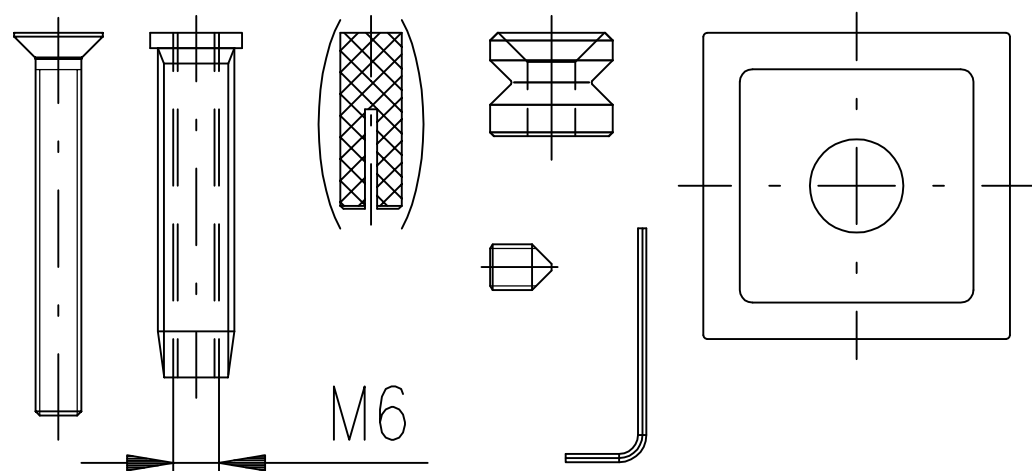

MADLO GAMA - Montážní materiál

Jednostranná montáž

do 50 mm - 5088100000

nad 50 mm - 5088110000

Šroub M6x35	2ks
Hmoždinka M6	2ks
Čep madla 20x13,5-otvor 6,2mm	2ks
Šroub stavěcí M6x8	2ks
Čtvercová podložka	2ks
Klíč imbus č.3	1ks

Oboustranná montáž

5588120000

Šroub M6	2ks
Čep madla 20x13,5-otvor 6,2mm	2ks
Čep madla 20x13,5-otvor M6	2ks
Šroub stavěcí M6x8	4ks
Čtvercová podložka	4ks
Klíč imbus č.3	1ks

Jednostranná montáž skleněné dveře

5588130000

Šroub M6x35	2ks
Čep madla 20x13,5-otvor 6,2mm	2ks
Šroub stavěcí M6x8	2ks
Čtvercová podložka	2ks
Matice pro montáž-čtvercová M6	2ks
Klíč imbus č.3	1ks
Silikonová podložka tl.0,5 mm	4ks
Bužírka	1ks

Oboustranná montáž skleněné dveře

5588140000

Šroub M6x40	2ks
Čep madla 20x13,5-otvor 6,2mm	2ks
Čep madla 20x13,5-otvor M6	2ks
Šroub stavěcí M6x8	4ks
Čtvercová podložka	4ks
Klíč imbus č.3	1ks
Silikonová podložka tl.0,5 mm	4ks
Bužírka	1ks