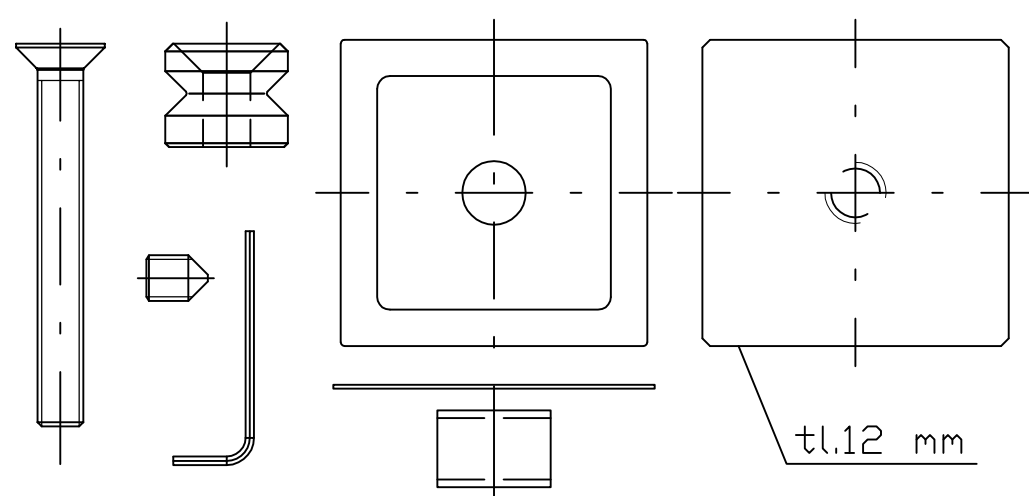

MADLO GAMA - Montážní materiál

Jednostranná montáž

do 50 mm - 5088100000

nad 50 mm - 5088110000

Šroub M6x35	2ks
Hmoždinka M6	2ks
Čep madla 20x13,5-otvor 6,2mm	2ks
Šroub stavěcí M6x8	2ks
Čtvercová podložka	2ks
Klíč imbus č.3	1ks

Oboustranná montáž

5588120000

Šroub M6	2ks
Čep madla 20x13,5-otvor 6,2mm	2ks
Čep madla 20x13,5-otvor M6	2ks
Šroub stavěcí M6x8	4ks
Čtvercová podložka	4ks
Klíč imbus č.3	1ks

Jednostranná montáž skleněné dveře

5588130000

Šroub M6x35	2ks
Čep madla 20x13,5-otvor 6,2mm	2ks
Šroub stavěcí M6x8	2ks
Čtvercová podložka	2ks
Matice pro montáž-čtvercová M6	2ks
Klíč imbus č.3	1ks
Silikonová podložka tl.0,5 mm	4ks
Bužírka	1ks

Oboustranná montáž skleněné dveře

5588140000

Šroub M6x40	2ks
Čep madla 20x13,5-otvor 6,2mm	2ks
Čep madla 20x13,5-otvor M6	2ks
Šroub stavěcí M6x8	4ks
Čtvercová podložka	4ks
Klíč imbus č.3	1ks
Silikonová podložka tl.0,5 mm	4ks
Bužírka	1ks