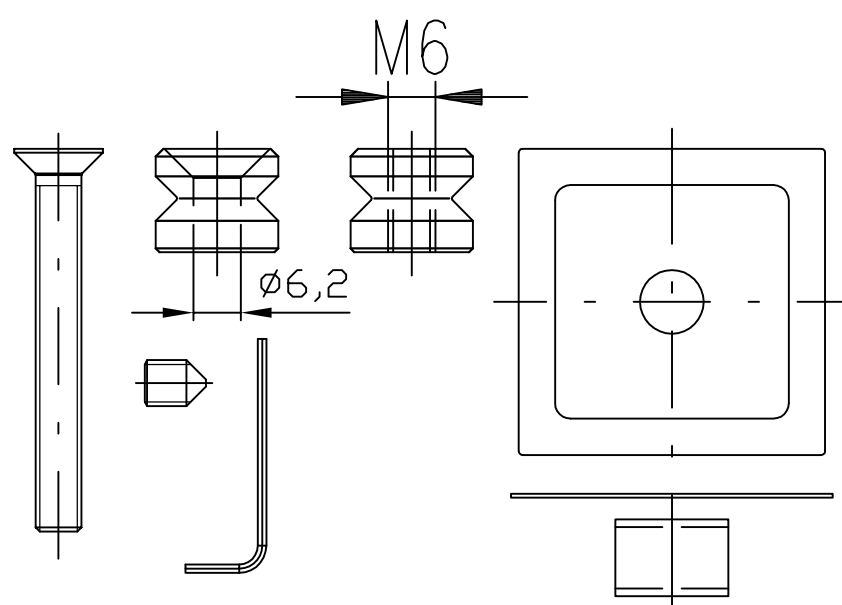

MADLO GAMA - Montážní materiál

Jednostranná montáž

do 50 mm - 5088100000

nad 50 mm - 5088110000

Šroub M6x35	2ks
Hmoždinka M6	2ks
Čep madla 20x13,5-otvor 6,2mm	2ks
Šroub stavěcí M6x8	2ks
Čtvercová podložka	2ks
Klíč imbus č.3	1ks

Oboustranná montáž

5588120000

Šroub M6	2ks
Čep madla 20x13,5-otvor 6,2mm	2ks
Čep madla 20x13,5-otvor M6	2ks
Šroub stavěcí M6x8	4ks
Čtvercová podložka	4ks
Klíč imbus č.3	1ks

Jednostranná montáž skleněné dveře

5588130000

Šroub M6x35	2ks
Čep madla 20x13,5-otvor 6,2mm	2ks
Šroub stavěcí M6x8	2ks
Čtvercová podložka	2ks
Matice pro montáž-čtvercová M6	2ks
Klíč imbus č.3	1ks
Silikonová podložka tl.0,5 mm	4ks
Bužírka	1ks

Oboustranná montáž skleněné dveře

5588140000

Šroub M6x40	2ks
Čep madla 20x13,5-otvor 6,2mm	2ks
Čep madla 20x13,5-otvor M6	2ks
Šroub stavěcí M6x8	4ks
Čtvercová podložka	4ks
Klíč imbus č.3	1ks
Silikonová podložka tl.0,5 mm	4ks
Bužírka	1ks