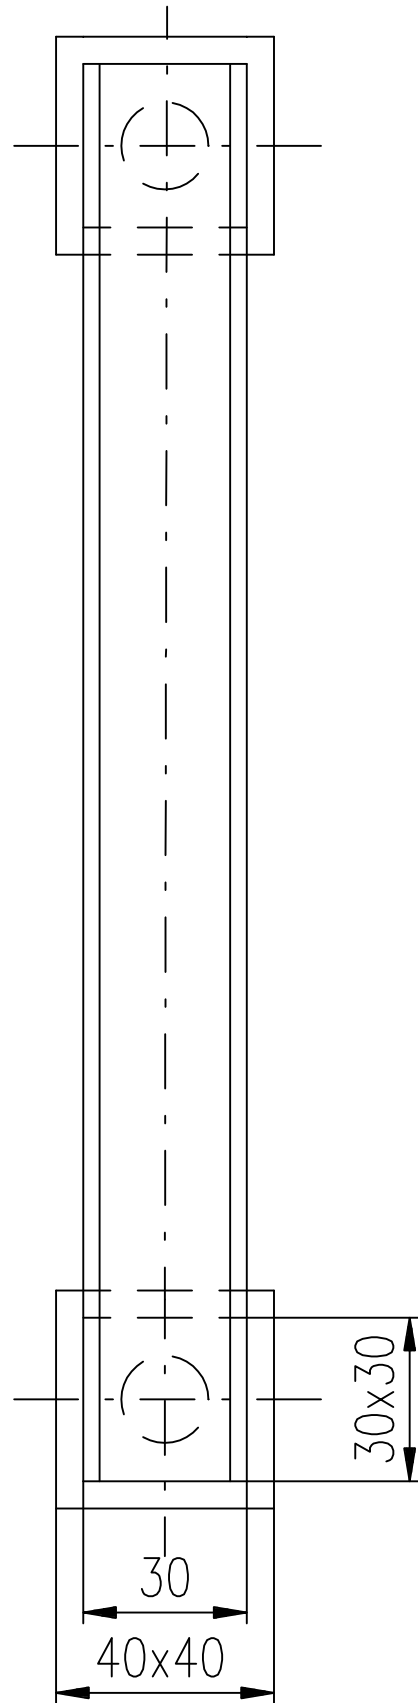

DVEŘNÍ MADLO PŘÍMÉ BETA

ROSTEX®

Tabulka velikostí madel

| celková délka "L" | rozteč "x" |
|-------------------|------------|
| 260 mm | 230 mm |
| 380 mm | 350 mm |
| 530 mm | 500 mm |
| 680 mm | 650 mm |
| 830 mm | 800 mm |
| 1030 mm | 1000 mm |
| 1230 mm | 1200 mm |